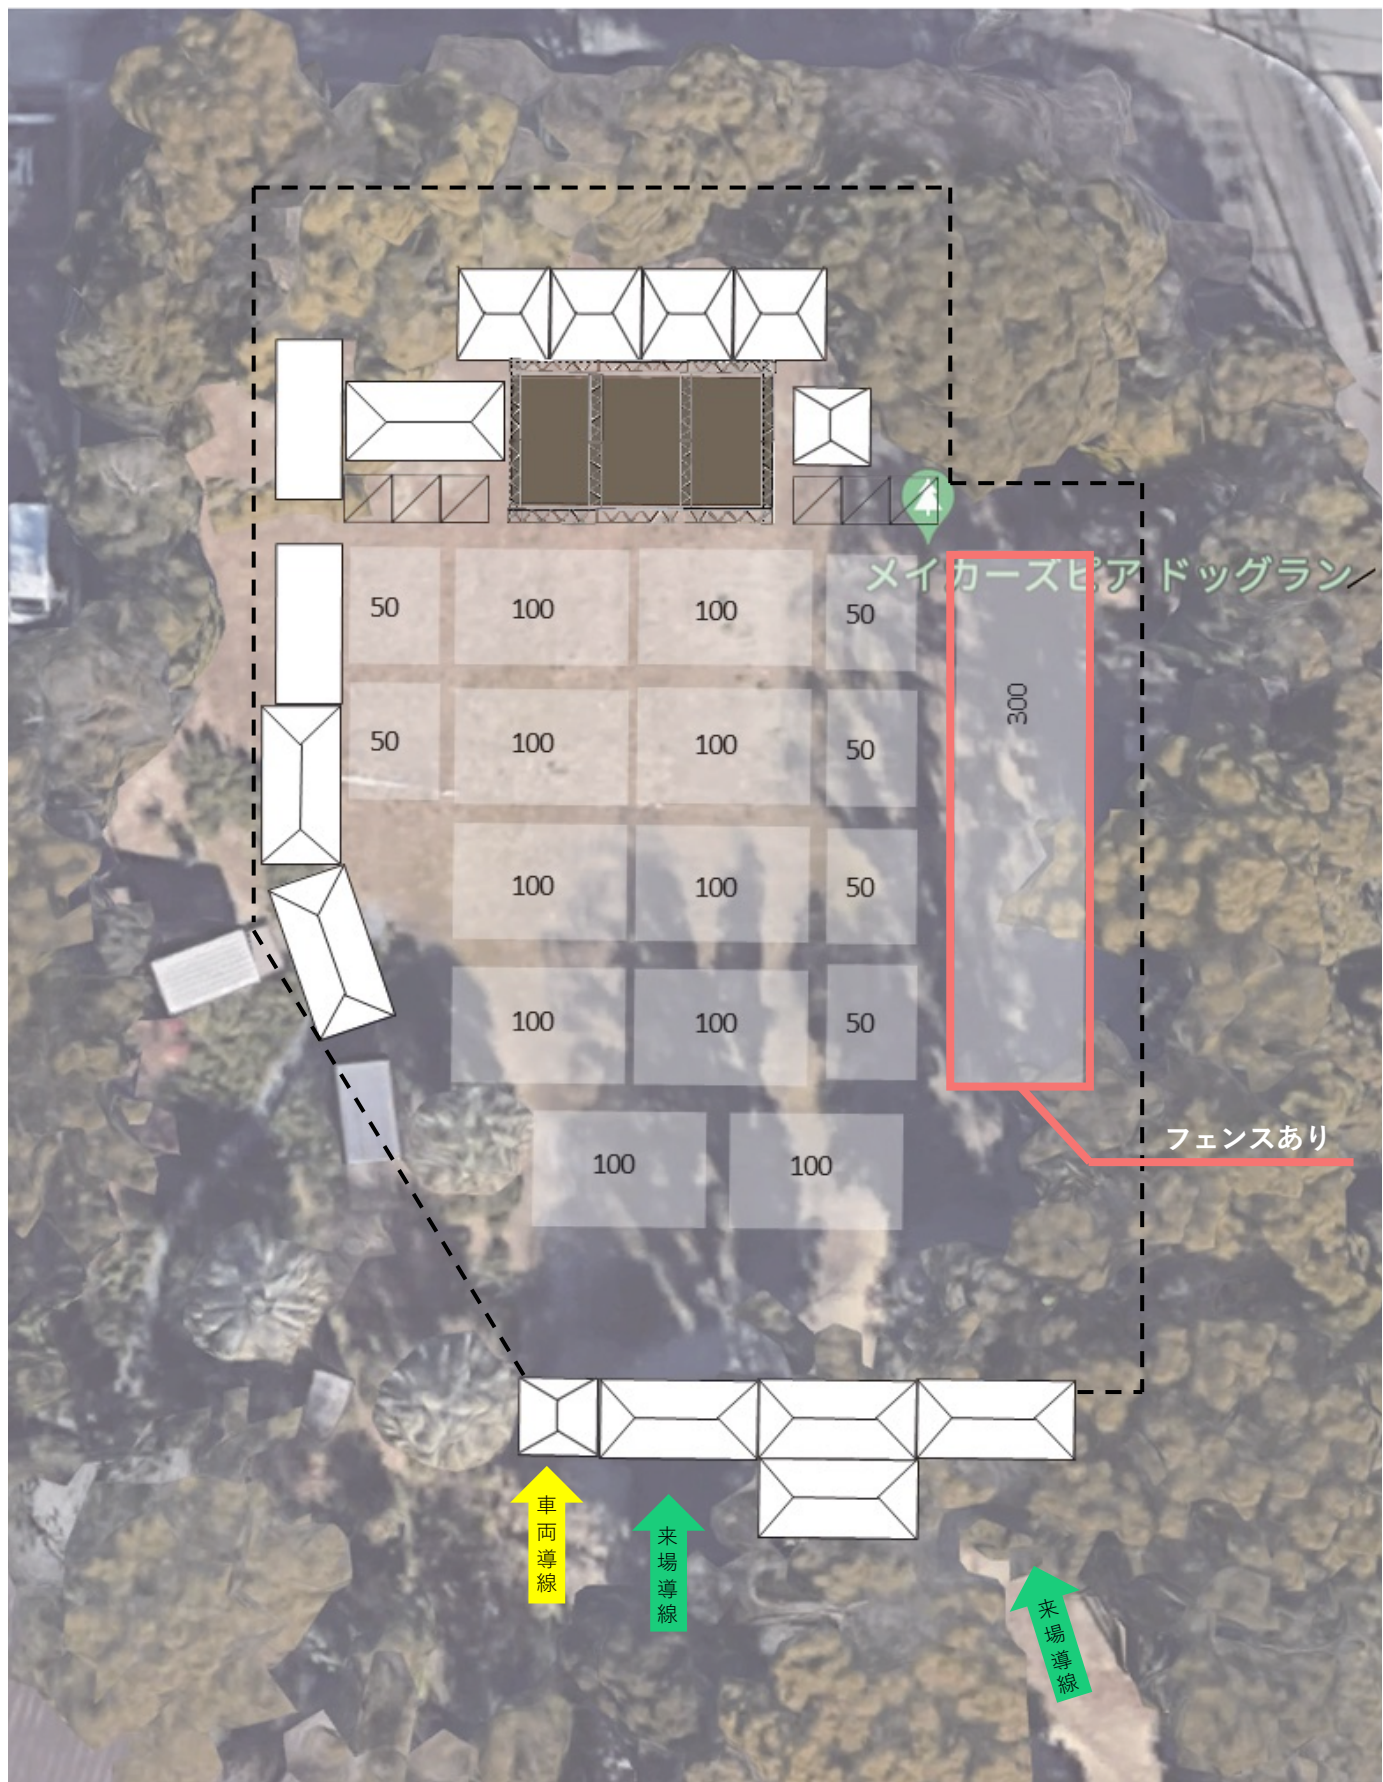

出典:GoogleMAP