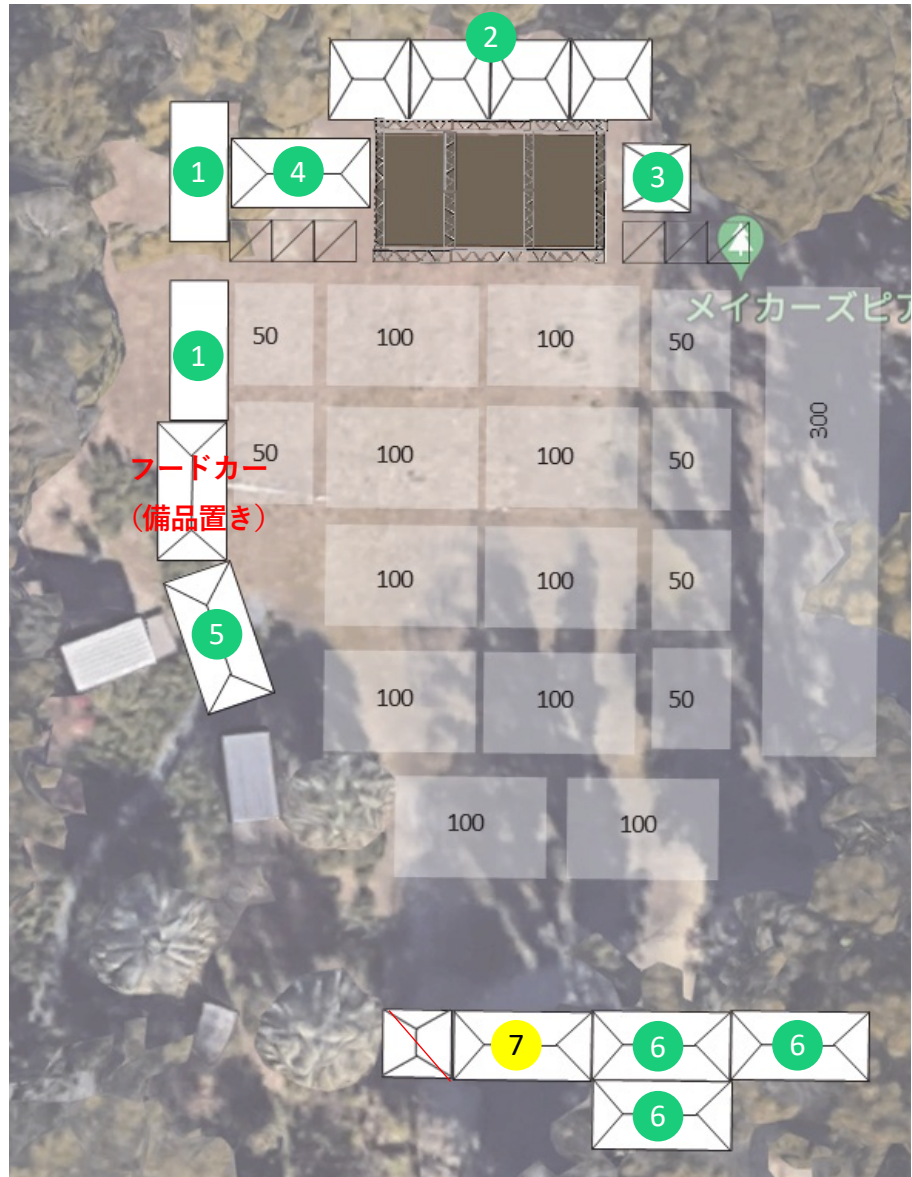

■配置図

出典:GoogleMAP

音響	メーカー	型番	数量	備考
FOH	Main Speaker	Electro Voice	DML1152	2対向
		Electro Voice	DML2181	1対向
	Main Processer	Electro Voice	DMC1152A	2
		Electro Voice	DMC2181S	2
	Main AMP	ANCRON	FOHシステム	3
	FOH Console	Behringer	X32	1
	Player	TASCAM	CD400U	1
		TASCAM	CD-RW900mk II	1
FB	Side Speaker	Classic Pro	CP12 II	2
	Wedge Speaker	Electro Voice	ELX112	4
	Wedge AMP	VileT AUDIO	4X800W	1 800W x 4ch4Ω 1500W x4ch
Stage	Wireless Mic	Sound Pure	8011 II	6
照明	メーカー	型番	数量	備考
調光操作卓	ムービング照明卓		1	
照明機器	LED PAR RGBW skystar WED-12M		26	
	2灯ミニブル skystar WED-230		6	
	ムービングライト skystar SR-230			※オプション対応

※都合により機材が変更になる場合があります。

■ プレハブ・テント（会場使用料に含まれる）

① 楽屋プレハブ 5.4M×2.4M	2棟	机・椅子・冷暖房完備	会場西側
② 3M×3Mテント	4張	机・椅子	ステージ裏
③ 3M×3Mテント	1張	音響・照明卓／机・椅子	ステージ上手
④ 3M×6Mテント	1張	机・椅子	ステージ下手
⑤ 3M×6Mテント	1張	机・椅子・側幕	会場西側
⑥ 3M×6Mテント	3張	机・椅子	会場南側 エントランス
⑦ 3M×6Mテント	1張	ドリンクテント	Lives FARMにて運営

※テントの移設可、ただし要現状復旧にて

出典:GoogleMAP

■ 搬入経路（駐車不可）

①	会場内へ乗り入れ	4t車以下 ※ウイング車不可	同時に4台まで ※4tの場合は1台	9-19時の間は 乗り入れ不可
②	マイカーズピア 関係者駐車場の一部を専有	11t車以下	同時に1台まで	要事前申請 2週間前までに

※フードカー営業、応相談

①会場内へ乗り入れ

出典:GoogleMAP

②マイカーズピア関係者駐車場の一部を専有（駐車不可）