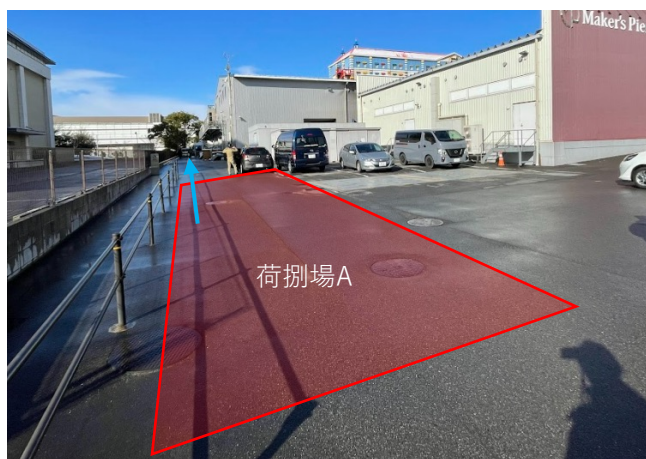

※テントの移設可、ただし要現状復旧にて

出典:GoogleMAP

■ 搬入経路（駐車不可）

①	会場内へ乗り入れ	4t車以下 ※ウイング車不可	同時に4台まで ※4tの場合は1台	9-19時の間は 乗り入れ不可
②	マイカーズピア 関係者駐車場の一部を専有	11t車以下	同時に1台まで	要事前申請 2週間前までに

※フードカー営業、応相談

①会場内へ乗り入れ

出典:GoogleMAP

②マイカーズピア関係者駐車場の一部を専有（駐車不可）