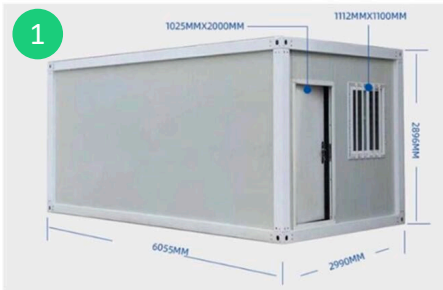

■ プレハブ・テント（会場使用料に含まれる）

① 楽屋プレハブ 5.4M×2.4M	2棟	机・椅子・冷暖房完備	会場西側
② 3M×3Mテント	4張	机・椅子	ステージ裏
③ 3M×3Mテント	1張	音響・照明卓／机・椅子	ステージ上手
④ 3M×6Mテント	1張	机・椅子	ステージ下手
⑤ 3M×6Mテント	1張	机・椅子・側幕	会場西側
⑥ 3M×6Mテント	3張	机・椅子	会場南側 エントランス
⑦ 3M×6Mテント	1張	ドリンクテント	Lives FARMにて運営

※テントの移設可、ただし要現状復旧にて

出典:GoogleMAP