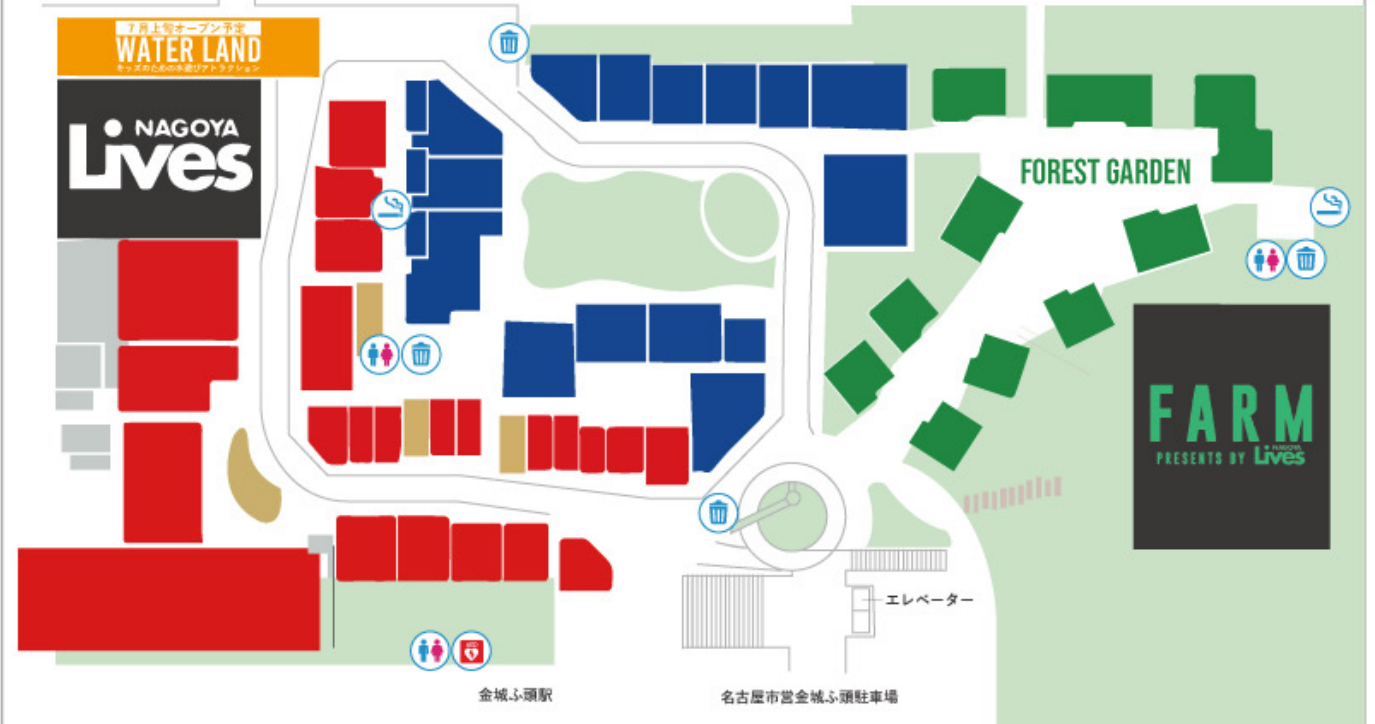

Lives FARM (ライブズファーム)

■住所

〒455-0848

愛知県名古屋市港区金城ふ頭2丁目7番1 [メイカーズピア](#)内

Google MAP : <https://maps.app.goo.gl/45UV24eknWbcq4UK7>

■アクセス

> 電車でお越しの方

名古屋臨海高速鉄道あおなみ線『金城ふ頭駅』から徒歩5分

Lives FARM STAFFメール

Lives NAGOYA 公式LINE

LINE 友だち追加

<https://lin.ee/0U1RISF>
ID : @140bqlbg

info@lives.nagoya

メイカーズピア会場マップ

レゴランド前

メイカーズピア芝生広場