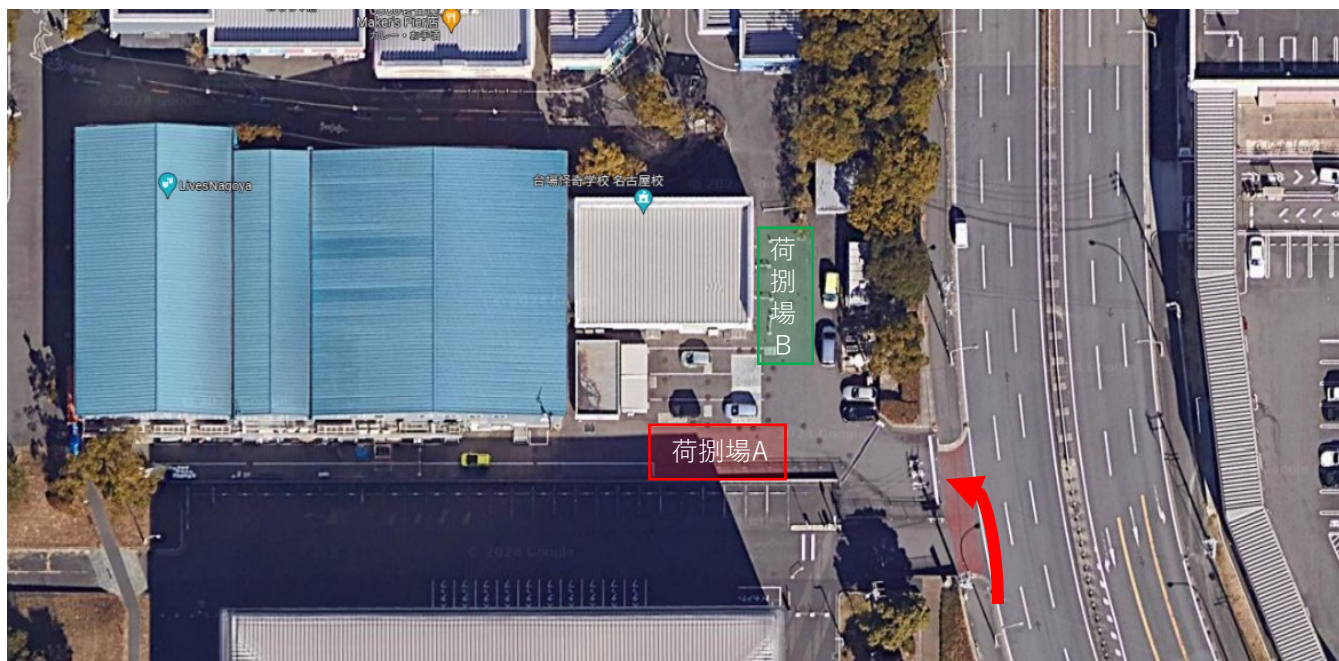

※テントの移設可、ただし要現状復旧にて

出典:GoogleMAP

■ 搬入経路（駐車不可）

①	会場内へ乗り入れ	4t車以下 ※ウイング車不可	同時に4台まで ※4tの場合は1台	9-19時の間は 乗り入れ不可
②	マイカーズピア 関係者駐車場の一部を専有	11t車以下	同時に1台まで	要事前申請 2週間前までに

※フードカー営業、応相談

①会場内へ乗り入れ

出典:GoogleMAP

②マイカーズピア関係者駐車場の一部を専有（駐車不可）